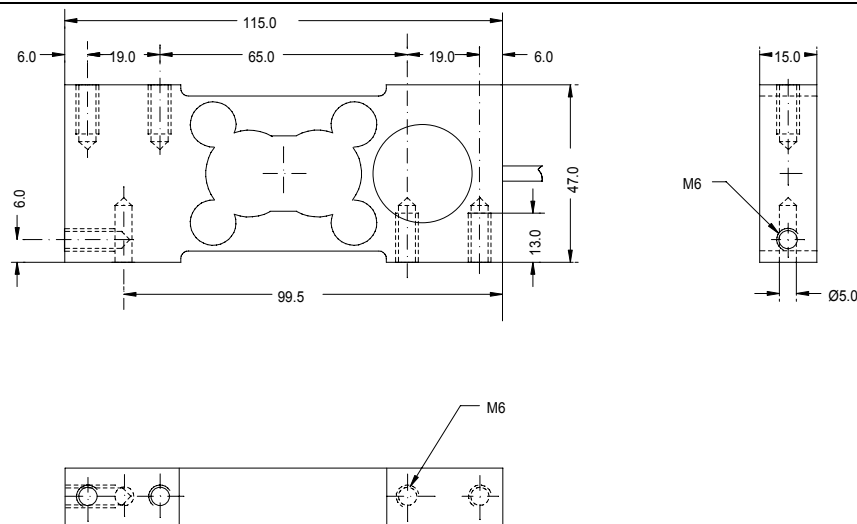

BILANCERIA COLOMBI

STRUMENTI E SOLUZIONE PER

PESARE • CONTARE • DOSARE

Via Lazio 87 Buccinasco MI

+39 0245713365

+39 0245713381

www.bilco.it www.verificaperiodica.it

E-mail: bilco@bilco.it

M O D E L L O L/C MBE-C	Realizzate	Secondo EN 45501 O.I.M.L. R 60
	Portate standard disponibili kg	8 • 10 • 15 • 18 • 35 • 40
	Sensibilità	2 mV/V ± 10%
	Alimentazione	10/15 Vcc/ca
	Impedenza d'ingresso	390 Ω ± 10%
	Impedenza d'uscita	350 Ω ± 2%
	Protezione	IP 67
	Temperatura compensata	- 10C° + 40C°
	Materiale	Acciaio Con nichelatura chimica 10µm
	Cavo nominale	0,8 m Ø 5,5mm
	Piattaforma Max consigliata	300 x 300 mm

C A R A T T E R I S T I C H E

C O D . C O L O R I

Input +	Rosso
Input -	Nero
Output +	Verde
Output -	Bianco
Sense +	Viola
Sense -	Grigio

Schermo

Note

Opzione.

Versione Atex II 1/2 GD EExma IIC

Rif 1\Archivio\bilco	Filename Cella MBE-C	Rif\dis 272-00	Note	Relise 01	Approvato 	Pagina 1 di 1